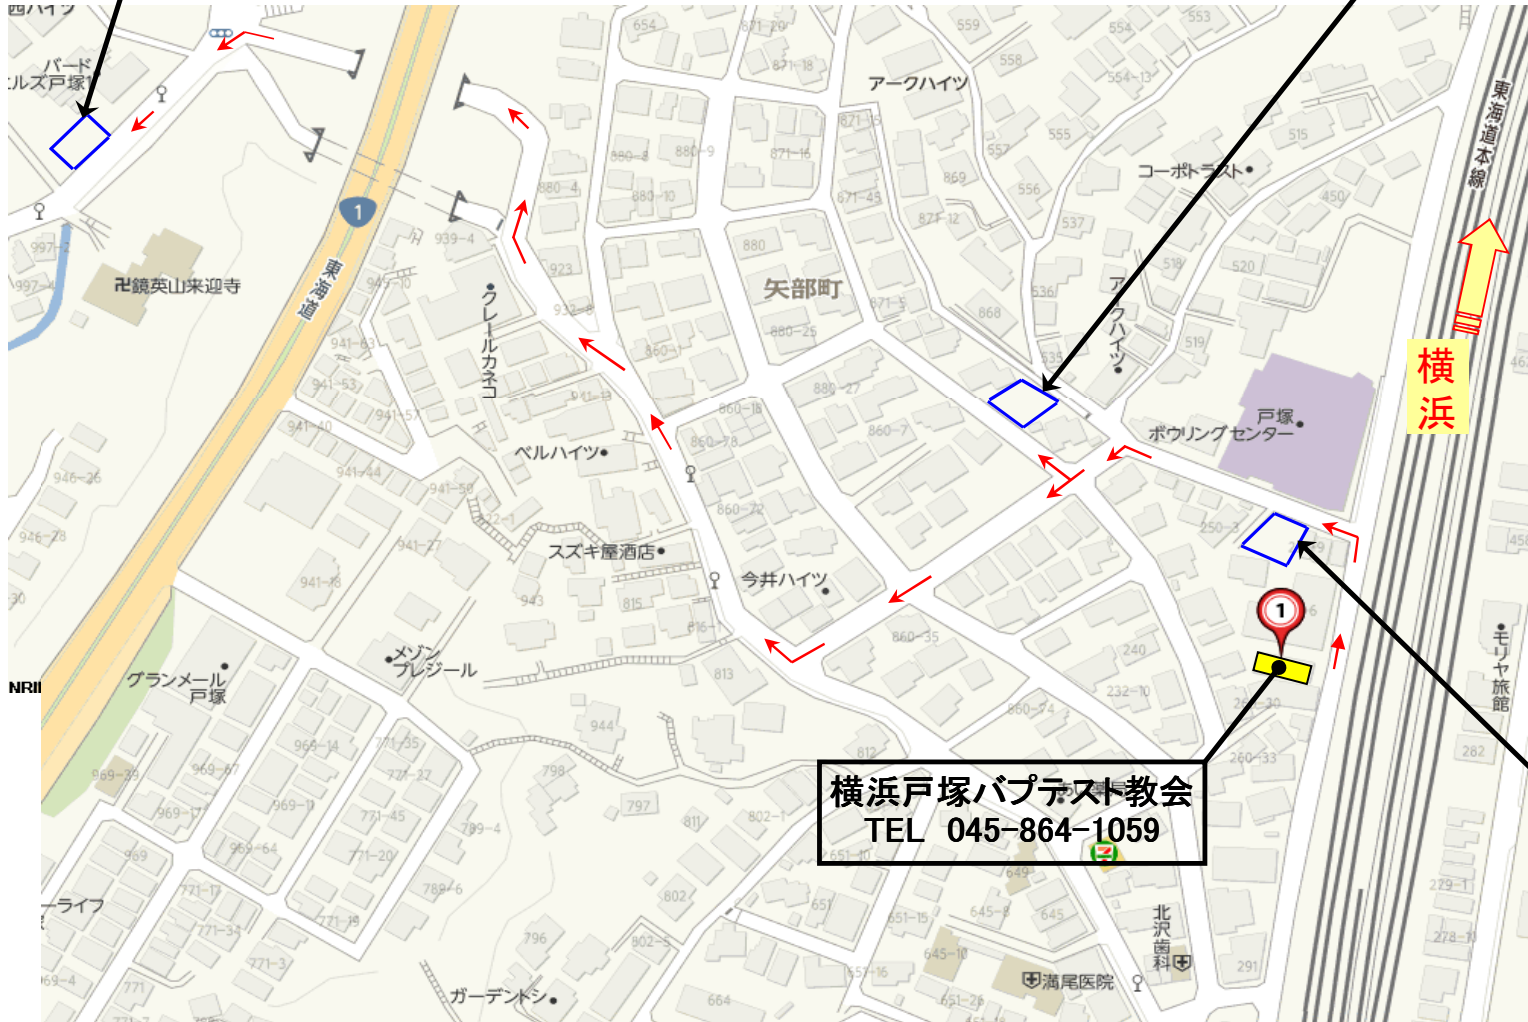

# 教会付近有料駐車場地図

## Navi Park

- ・60分 300円
- ・24時間最大 700円

横浜戸塚バプテスト教会  
TEL 045-864-1059

横浜

## TOHTOパーク

- ・20分 100円
- ・24時間最大 700